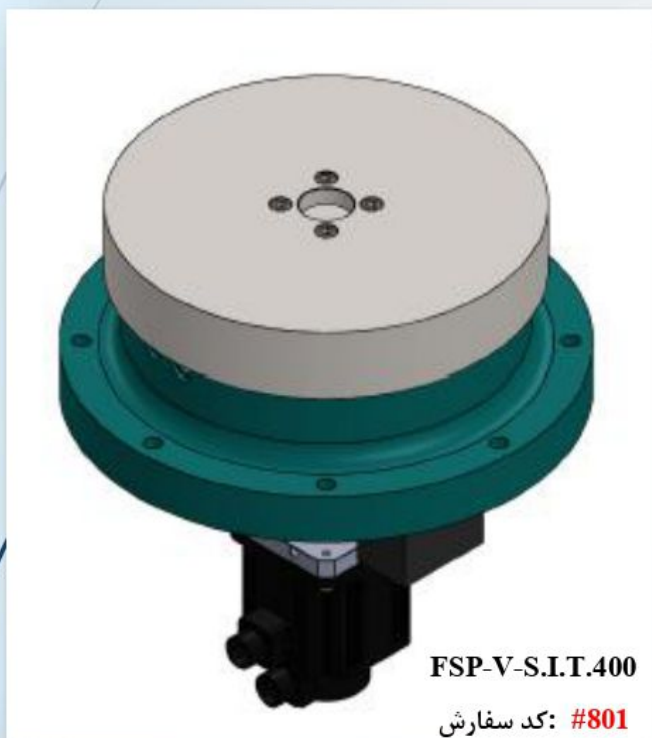

میز ایندکس سروو قطر ۴۰۰ (ترانسفر عمودی)

Vertical Servo Index Table. 400

۶۹

مشخصات فنی / Technical Data

Table Top Dimension / قطر میز	400 mm
Top Face Parallelity / حداکثر توازی سطح میز	0.01 mm
Weight Handline Capacity / ظرفیت حمل بار	750 kg
Max Index Angle / حداکثر زاویه چرخش	180 Degrees
Min Index Angle / حداقل زاویه چرخش	15 Degrees
Rotation Direction / جهت دوران	CW, CCW
Rotation Servo Motor / سروو موتور دورانی	2 kw - 2000 RPM
Gearbox Ratio / نسبت گیربکس	۱ به ۵۰
Indexing Accuracy / دقت ایندکس	± 6 s
Working Pressure / فشار کاری	Max 30 bar
Weight / وزن	240 kg
Color / رنگ	